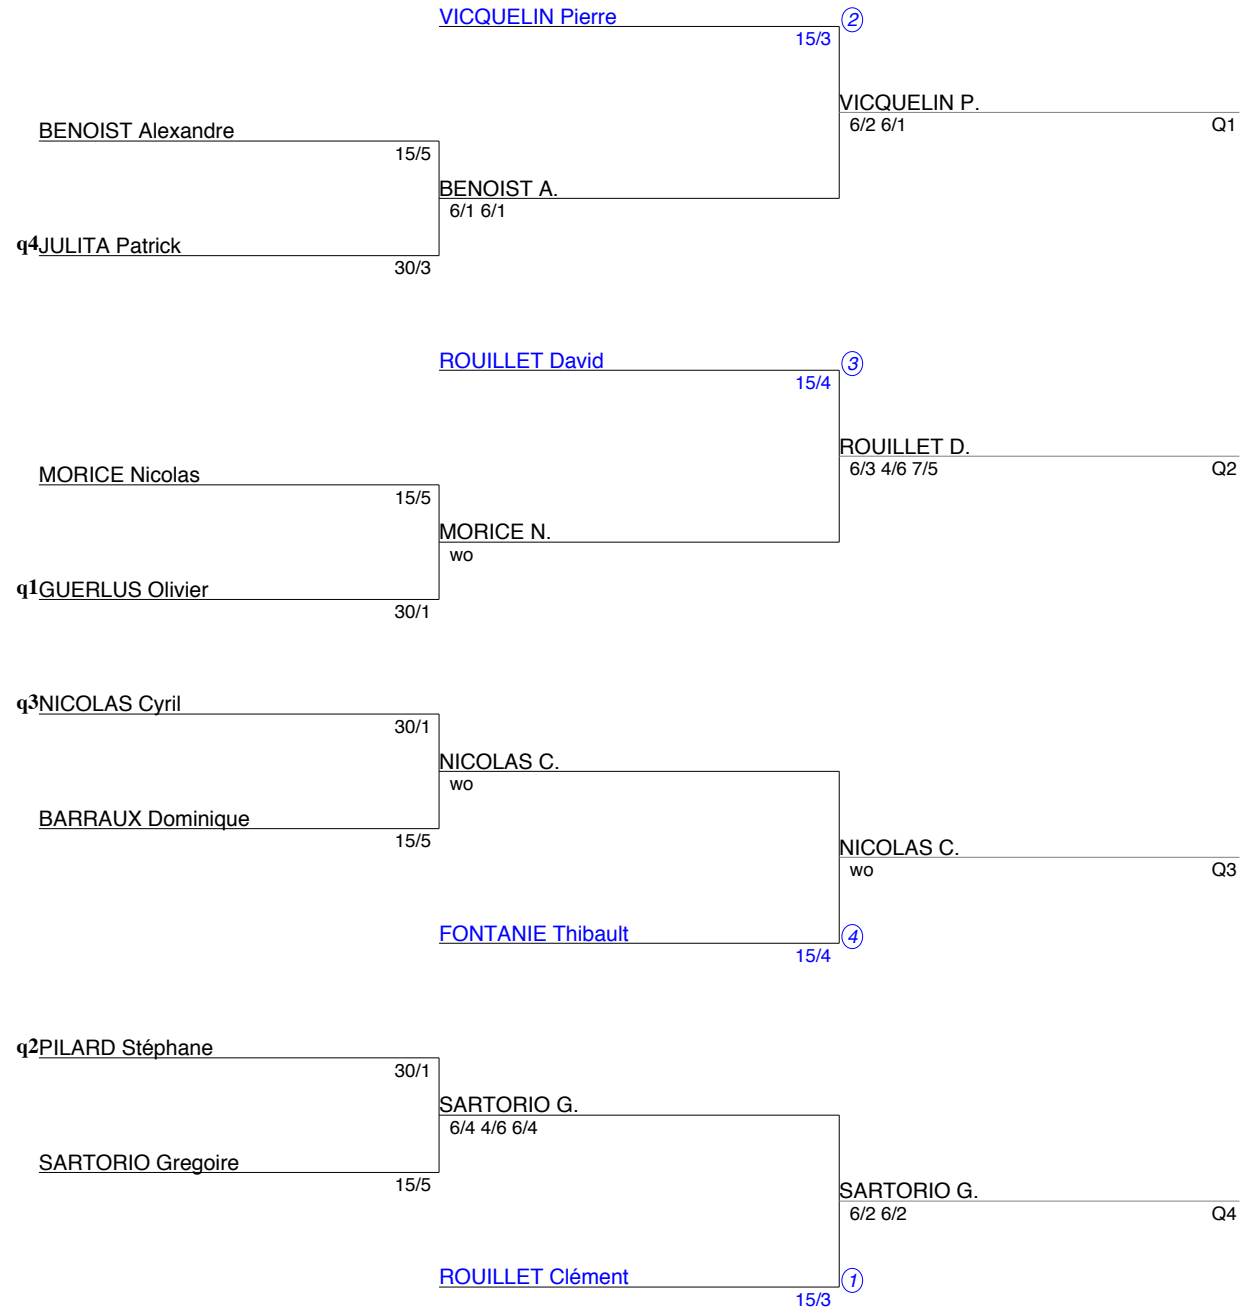

Tournoi interne adultes
Simple Messieurs Senior
Tableau Hommes 30/2 à 30/1 (Tableau 1)

Tournoi interne adultes
Simple Messieurs Senior
Tableau Hommes 15/5 à 15/3 (Tableau 1)

Tournoi interne adultes
Simple Messieurs Senior
Tableau Final Hommes (Tableau 1)