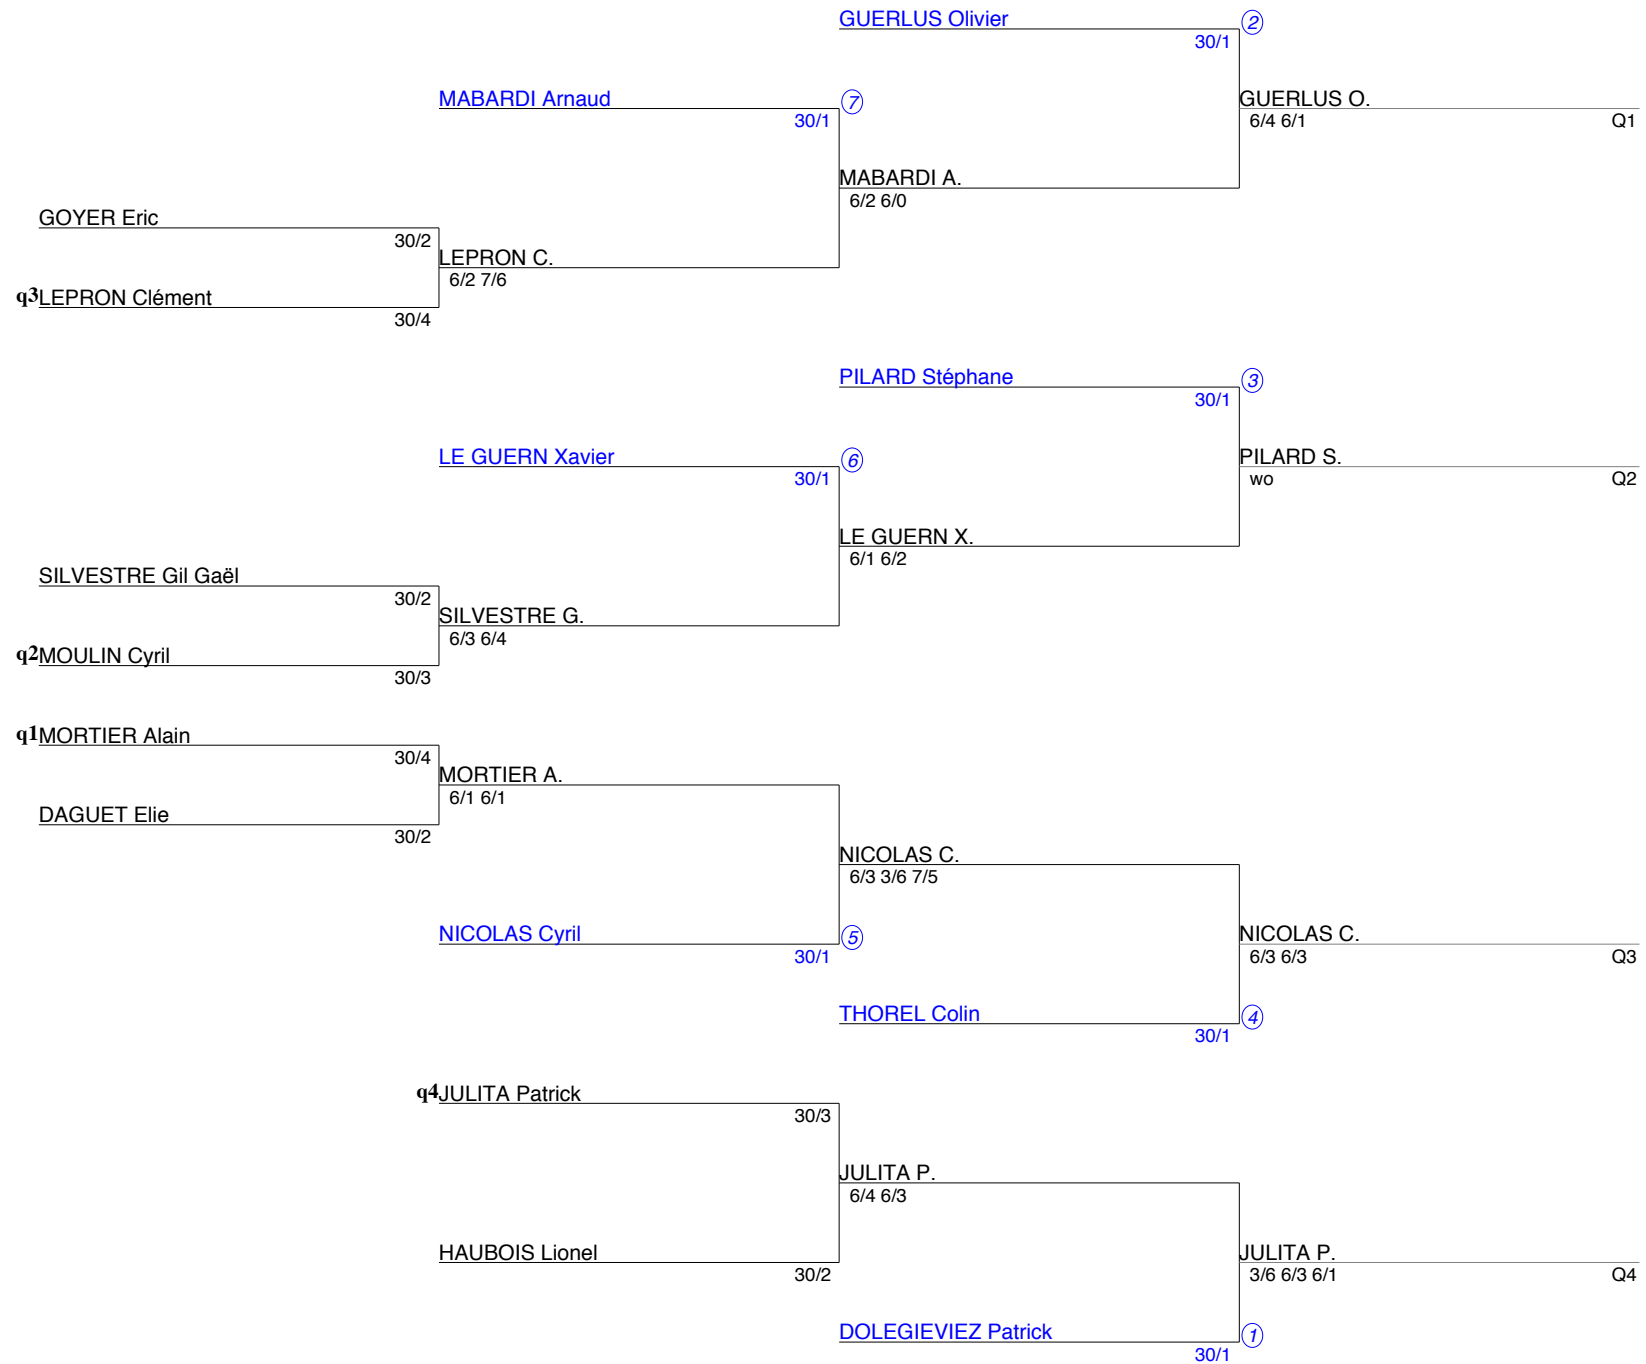

Tournoi interne adultes
Simple Messieurs Senior
Tableau Hommes 30/2 à 30/1 (Tableau 1)

Tournoi interne adultes
Simple Messieurs Senior
Tableau Hommes 15/5 à 15/3 (Tableau 1)

Tournoi interne adultes
Simple Messieurs Senior
Tableau Final Hommes (Tableau 1)