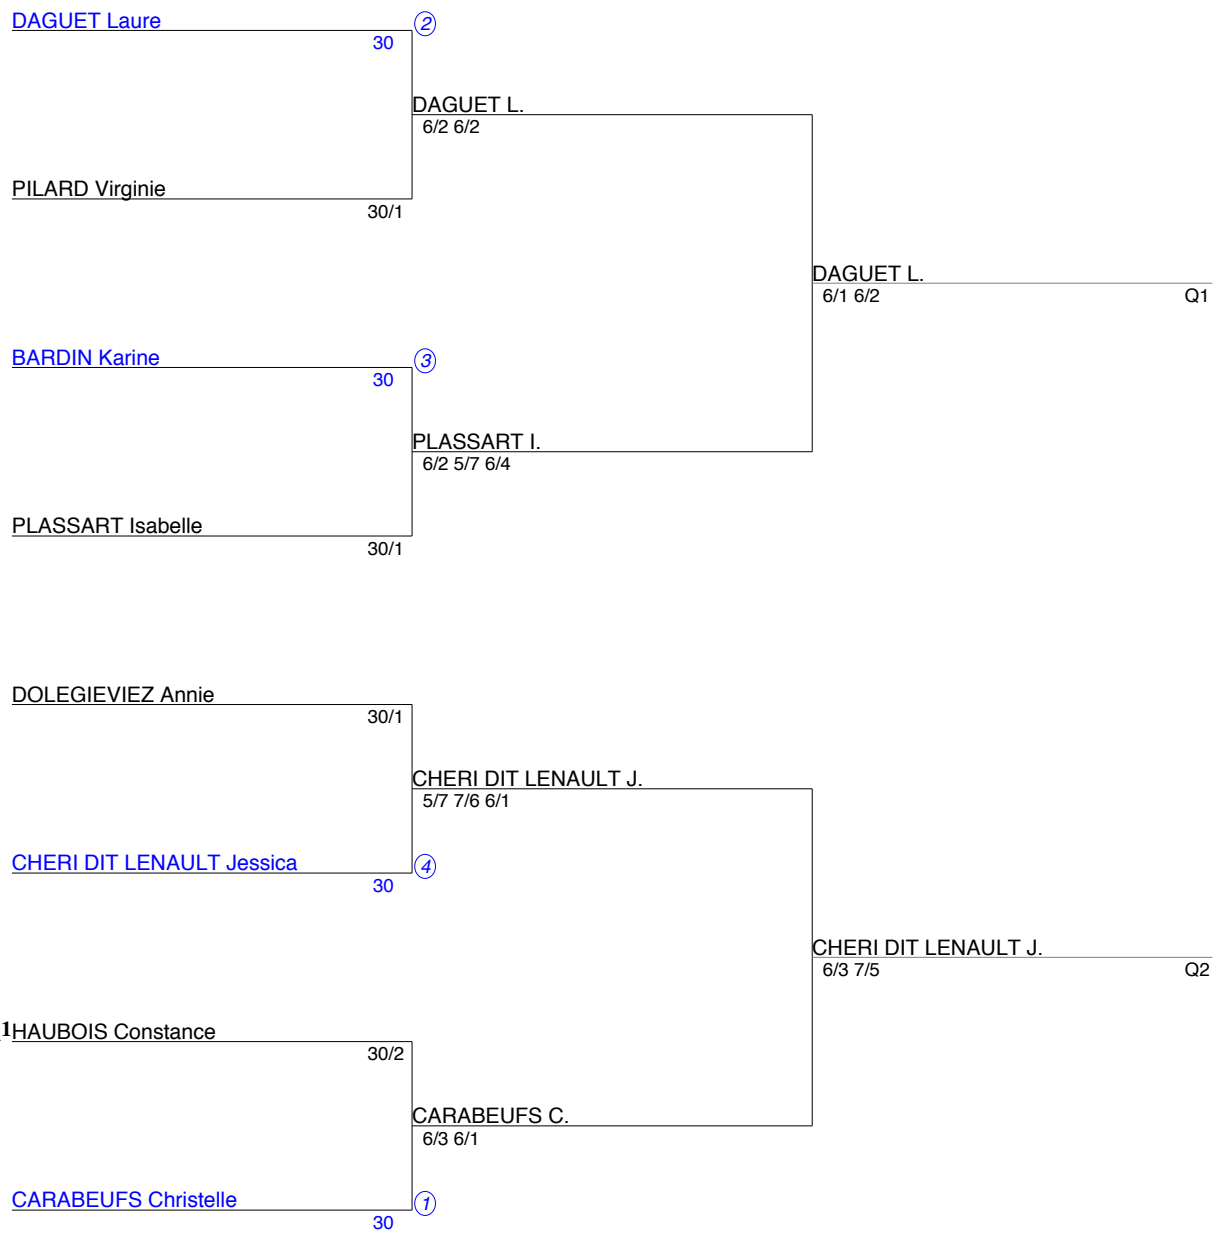

Tournoi interne adultes
Simple Dames Senior
Tableau Dames 30/1 à 30 (Tableau 1)

Tournoi interne adultes
Simple Dames Senior
Tableau Final Dames (Tableau 1)